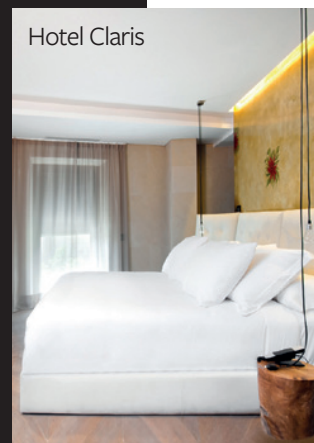

Hotel Claris

Carrer de Pau Claris, 150. Barcelona; 934 876 262. Ha renovado su decoración convirtiendo cada estancia en un museo de Arte Precolombino. Descubre los tesoros que se esconden entre sus paredes.

Hotel Claris